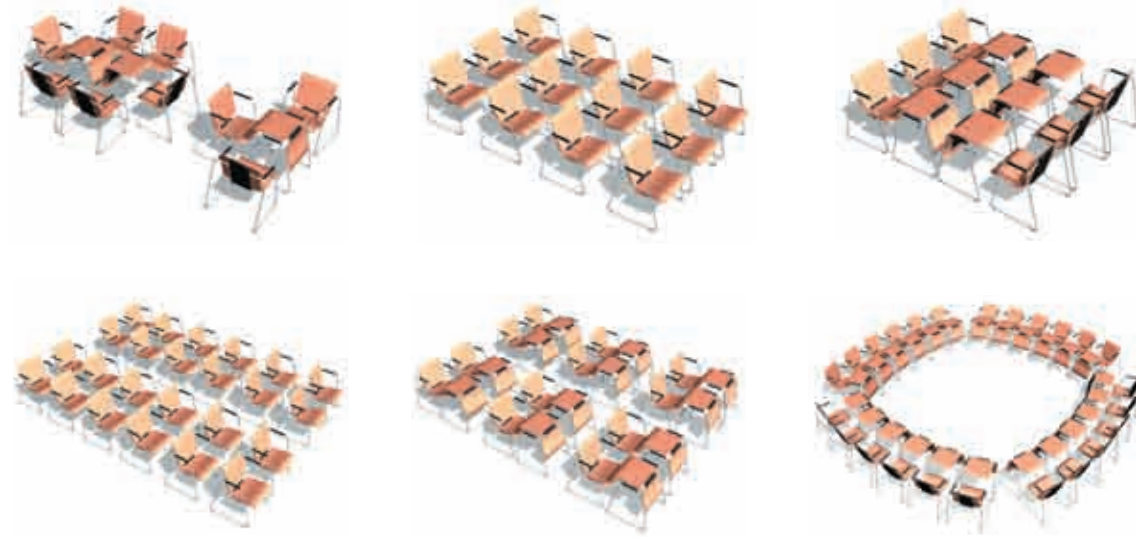

Funktionalität

Die große, praktische Arbeitsoberfläche und die großzügige Sitzfläche bieten Ihnen ein Maximum an Komfort, auch über längere Zeiträume hinweg. Die innovative Gestaltung des Gestelles erlaubt es, den Stuhl so nahe an den Tisch zu schieben, wie nötig. Darüber hinaus ist der Tisch auch für Rollstuhlfahrer ohne Einschränkungen nutzbar.

Design

SEATABLE® hat eine einfache, ergonomische Form mit klaren Linien. Durch die verwendete Material- und Farbvielfalt, kombiniert mit Sitzpolstern in Stoff oder Leder paßt sich das Produkt nahezu jedem Farb- oder Designkonzept an.

Stuhl oder Tisch?

Kein Problem, SEATTABLE® ist einfach beides.

Uneingeschränkte Möglichkeiten

SEATTABLE® ist das einzige System, bei dem z.B. 12 Arbeitstische und 12 Stühle innerhalb von nur einer Minute in 24 Sitzmöglichkeiten umgewandelt werden können. Und das alles ohne großen Arbeitsaufwand, ohne Werkzeug und ohne das Beistellen von zusätzlichen Möbeln. Egal ob in Universitäten, Konferenzräumen, Bibliotheken, Museen, Hotels oder Krankenhäusern... überall wo gelernt, gelehrt, wo beraten oder miteinander kommuniziert wird, kann SEATTABLE® seine Einsatzmöglichkeiten entfalten.